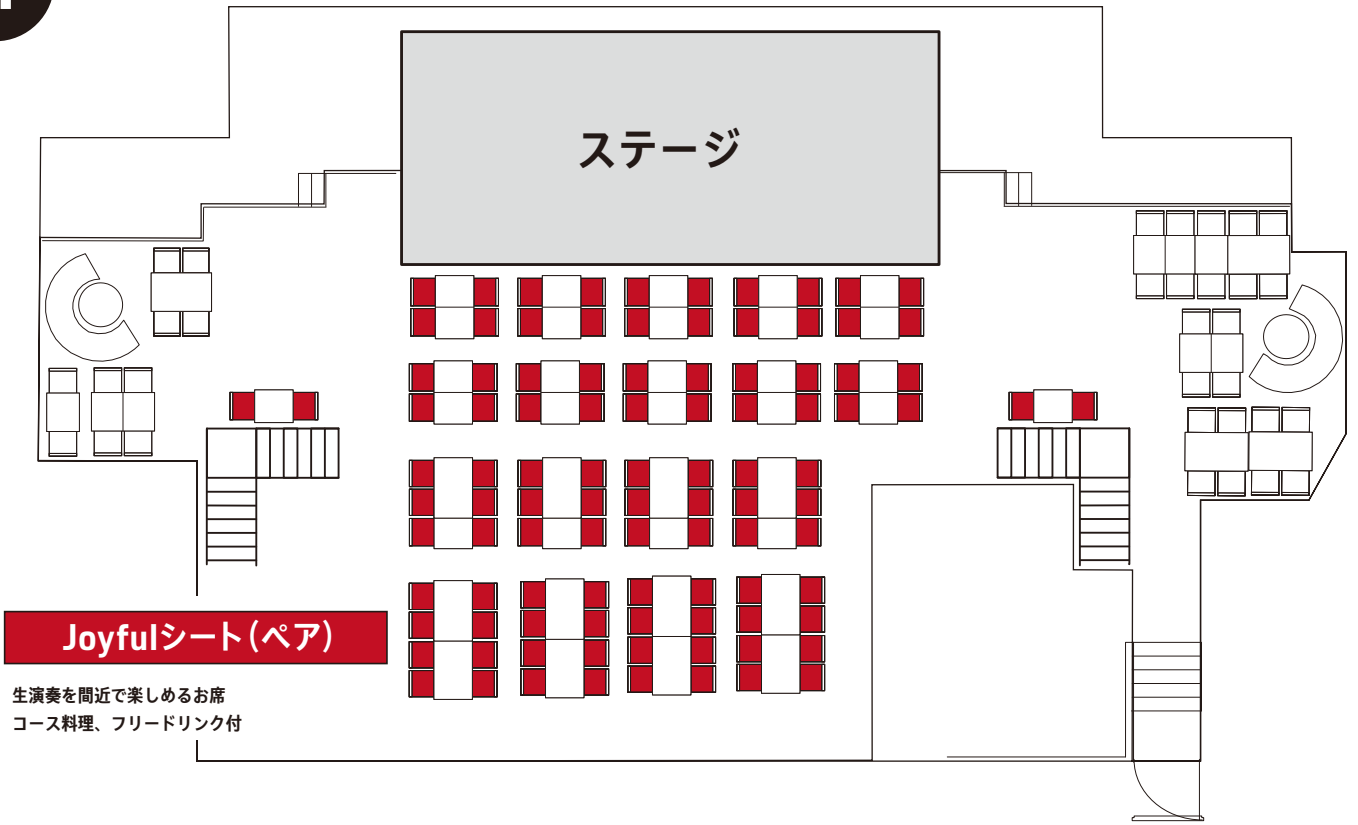

## Joyfulシート(ペア)

生演奏を間近で楽しめるお席  
コース料理、フリードリンク付

## Happinessシート(ペア)

ステージが一望できるお席  
コース料理、フリードリンク付

## Casualシート(1名~)

気軽にライブをお楽しみいただける席  
ワンドリンク、カジュアルフード付

## Happiness VIPシート(ペア)

ステージを一望できる正面ソファ席  
コース料理、フリードリンク付