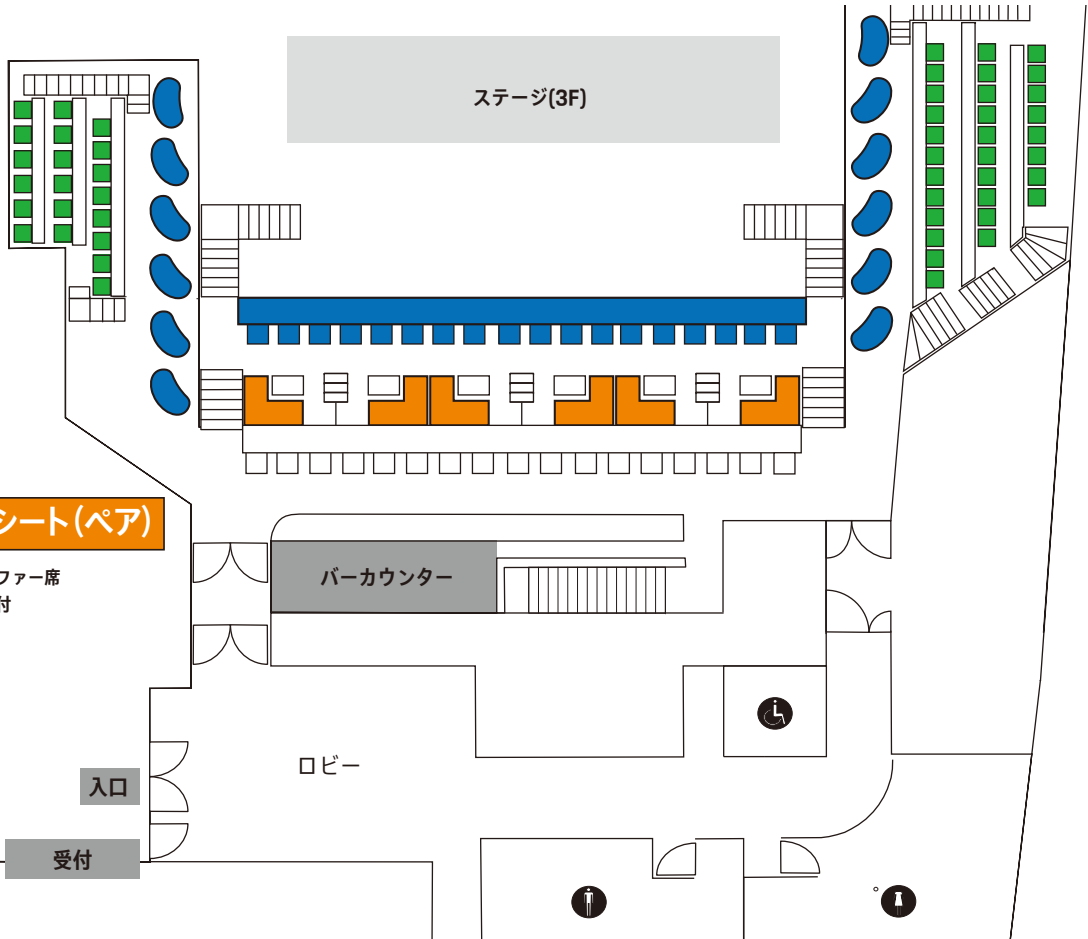

## Joyfulシート(ペア)

生演奏を間近で楽しめるお席  
コース料理、フリードリンク付

## Happinessシート(ペア)

ステージが一望できるお席  
コース料理、フリードリンク付

## Casualシート(1名~)

気軽にライブをお楽しみいただける席  
ワンドリンク、カジュアルフード付

## Happiness VIPシート(ペア)

ステージを一望できる正面ソファ席  
コース料理、フリードリンク付